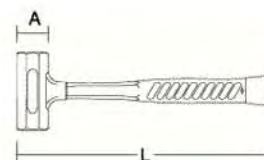

STANLEY

18 Oz Búa cao su tròn
model 57-522

Búa cao su có độ bền cao, chiều dài: 13-3/4" (~350 mm), trọng lượng đầu búa: 18 oz. Trọng lượng: 510 gram. Mã đặt hàng: **STL-057-021**

CROSSMAN
PROFESSIONAL

Búa lục giác

Tay cầm bằng gỗ, thiết kế tinh xảo. Đầu búa làm từ sắt nguyên chất, có độ bền vĩnh cửu. Sản phẩm được dùng nhiều trong các ngành công nghiệp như dùng để gõ, đe, hay đóng bất kỳ vật liệu gì...

Model	Mã đặt hàng	Trọng lượng đầu	Trọng lượng tịnh
68-401	CRO-684-635	1 lbs	0,92 kg
68-402	CRO-684-636	2 lbs	1,08 kg
68-404	--	4 lbs	3,0 kg
68-406	CRO-684-637	6 lbs	3,5 kg
68-408	--	8 lbs	4,0 kg
68-410	CRO-684-638	10 lbs	4,8 kg
68-412	--	12 lbs	5,4 kg
68-414	--	14 lbs	6,0 kg
68-416	--	16 lbs	7,3 kg
68-420	--	20 lbs	8,3 kg

SATA 世达

Búa gỗ

Tay cầm bằng gỗ, thiết kế tinh xảo. Đầu búa làm từ sắt nguyên chất, có độ bền vĩnh cửu. Sản phẩm được dùng nhiều trong các ngành công nghiệp như dùng để gõ, đe, hay đóng bất kỳ vật liệu gì...

Model	Mã đặt hàng	Trọng lượng đầu	Trọng lượng
92-101	STA-101-137	320 gram	317 gram
92-102	STA-102-138	390 gram	422 gram
92-104	STA-104-140	320 gram	410 gram

Model	Mã đặt hàng	Chiều dài	A	B	L
92-101	STA-101-137	330 mm	41 mm	38 mm	97 mm
92-102	STA-102-138	330 mm	48 mm	41 mm	97 mm
92-104	STA-104-140	330 mm	41 mm	38 mm	97 mm

HOTLINE:
0958 010101 - 0968 010101
0977 010101 - 0978 010101

SATA 世达

Búa nhựa cán gỗ

Model	Mã đặt hàng	Kích thước	L	Trọng lượng
92-501	STA-501-149	22 mm	260 mm	147 gram
92-502	STA-502-150	28 mm	300 mm	242 gram
92-503	STA-503-151	35 mm	320 mm	367 gram
92-504	STA-504-152	45 mm	320 mm	558 gram
92-505	STA-505-153	60 mm	385 mm	1.000 gram

HOTLINE
0958 010101 - 0968 010101
0977 010101 - 0978 010101

made in TAIWAN

Búa nhựa

Búa được chế tạo từ cao su tổng hợp chịu va đập cao. Dùng để gõ các khuôn bằng thép hay kim loại. Tay cầm bọc nhựa mềm tạo cảm giác thoải mái trong công việc